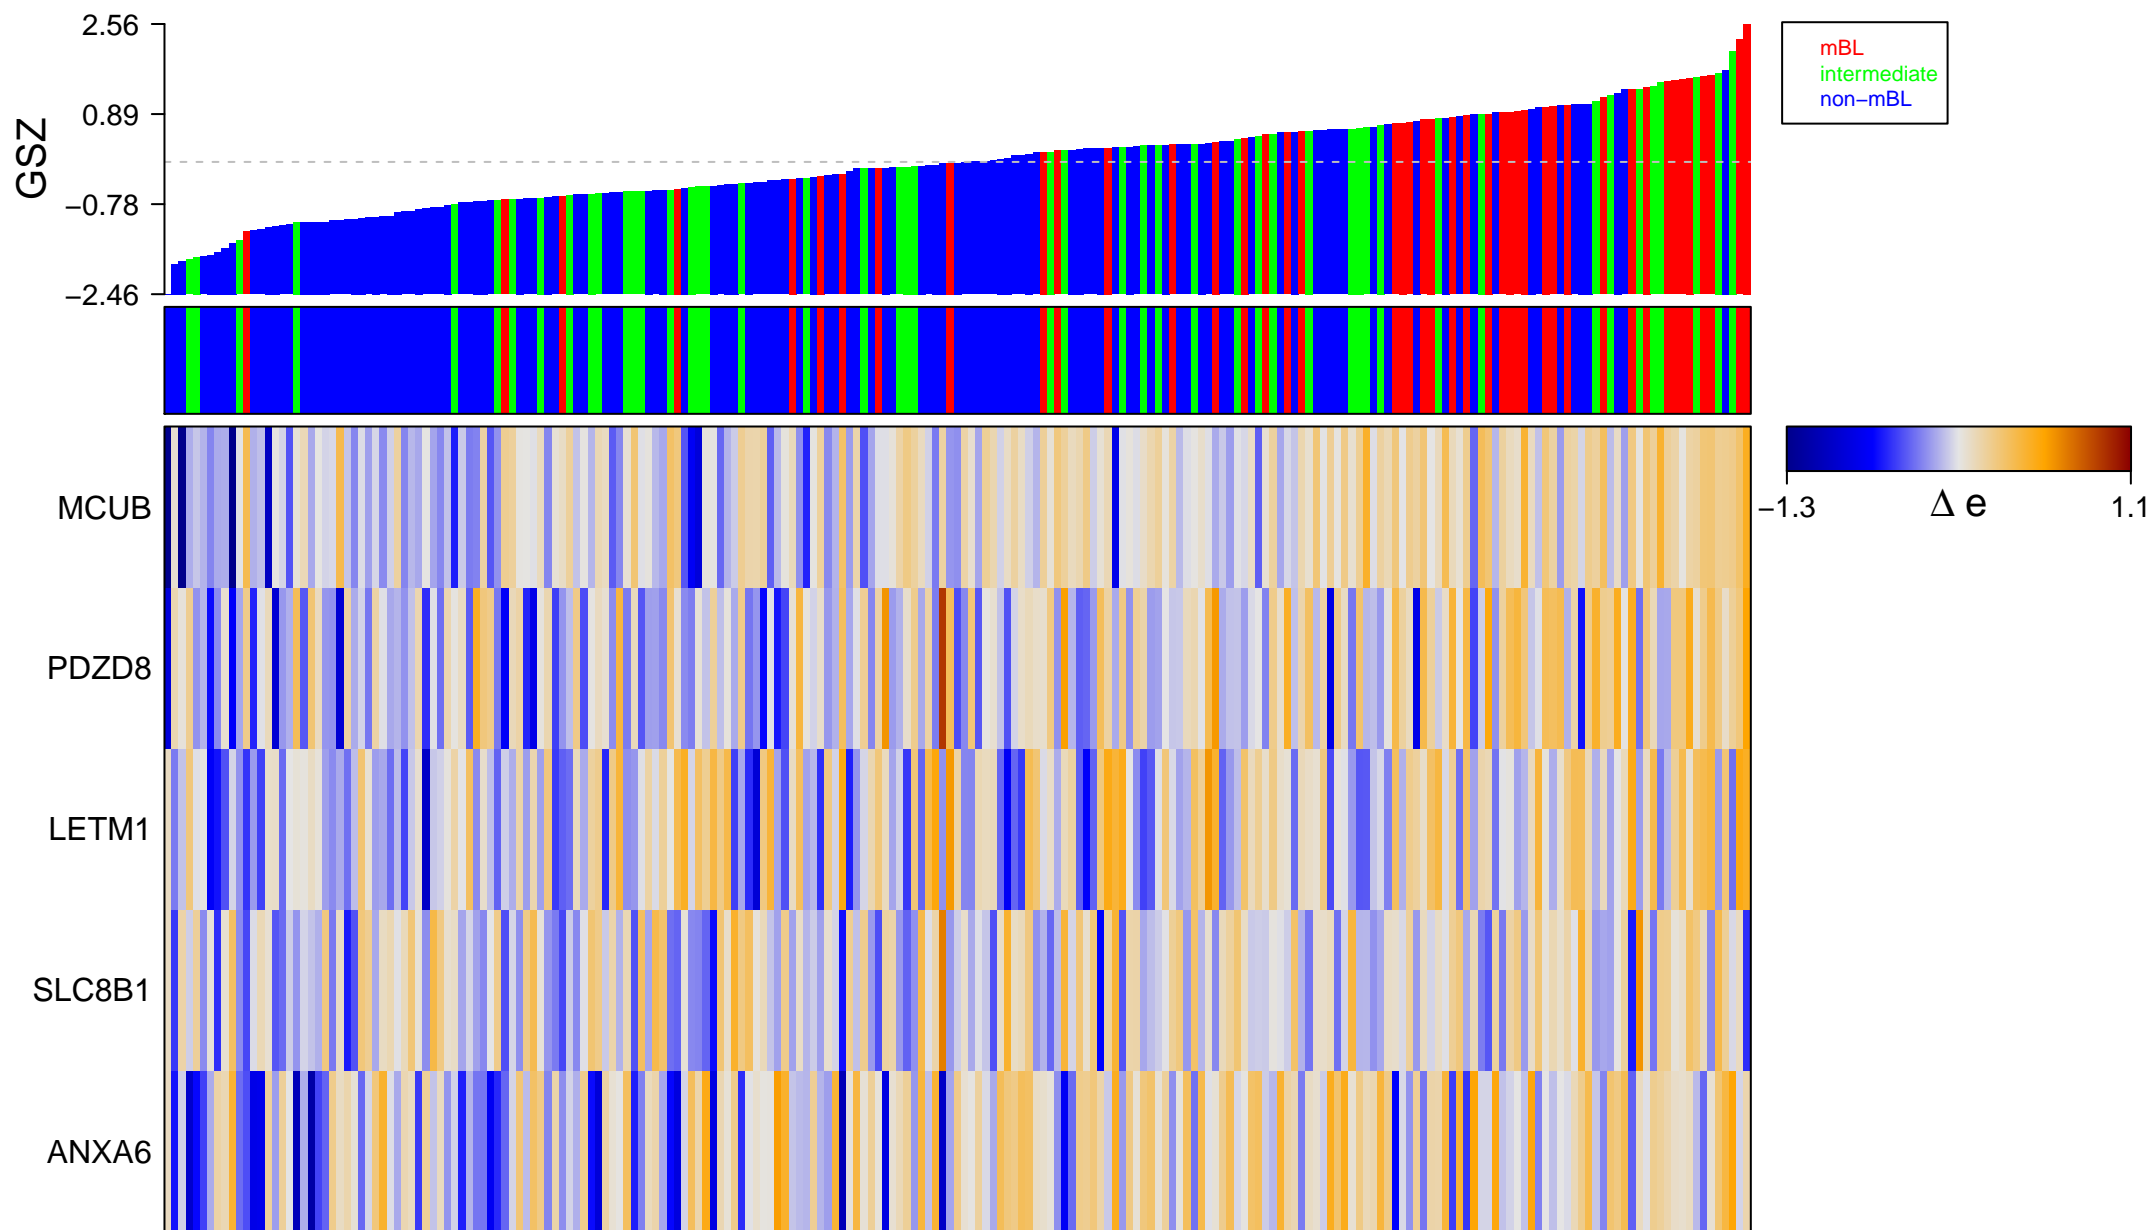

# mitochondrial calcium ion homeostasis

# mitochondrial calcium ion homeostasis

■ on  
■ -  
□ off